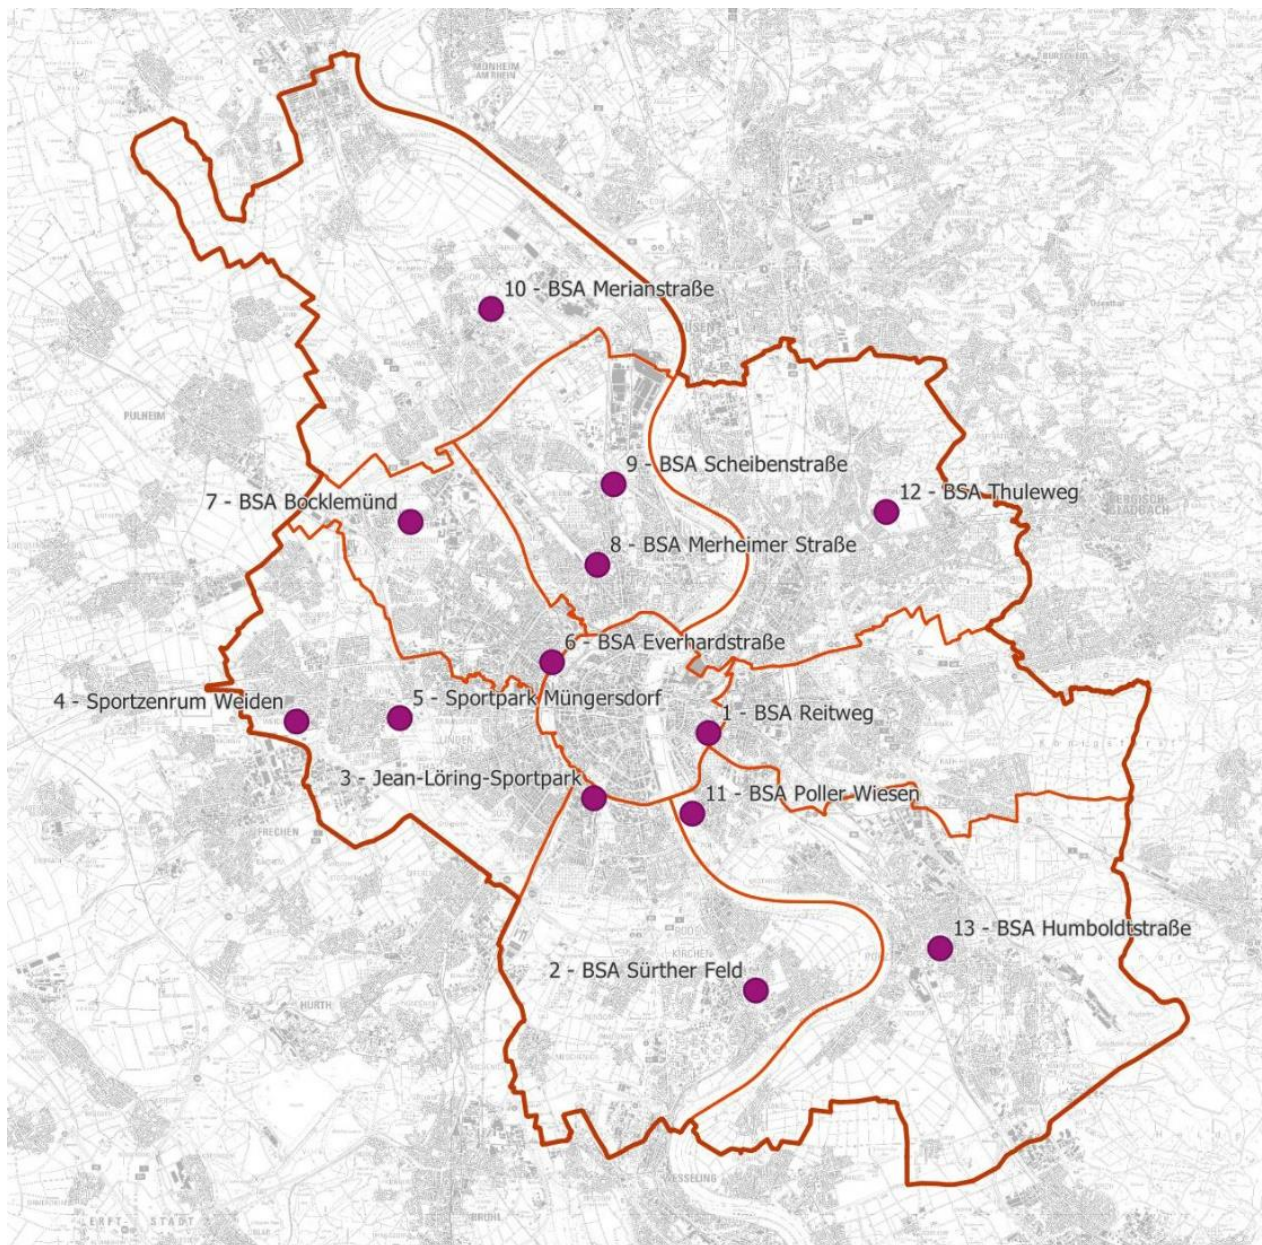

Bezirkssportanlagen

Der Begriff wurde in den 1960er und 1970er Jahren im Zuge des „Goldenen Plans“ etabliert und wurde erstmals verwendet bei der „Bundestagung für Sportstättenbau und Sportstättenpflege“, ausgerichtet 1949 von der Deutschen Sporthochschule Köln und der Arbeitsgemeinschaft deutscher Sportämter (ADS). Bezirkssportanlagen dienen sowohl dem organisierten Wettkampfsport als auch den nicht wettkampforientierten, regeloffenen Sport-, Bewegungs- und Freizeitaktivitäten. Sie bestehen in der Regel aus mindestens zwei regelgerechten Großspielfeldern, Flächen für Kleinspielfelder und Leichtathletikanlagen sowie aus Flächen für nicht wettkampfbezogene Bewegungs- und Übungsformen und den notwendigen Ergänzungsflächen. Die Spielfelder sind nicht vermietet. Nutzungszeiten werden von den jeweiligen Sportsachbearbeitenden in den Bezirken vergeben. Damit decken Bezirkssportanlagen zusammen mit den in den Stadtteilen verteilten kleineren Sportanlagen (z.B. Schul- und Vereinssportanlagen) den Bedarf an Sportanlagen im Bezirk ab.